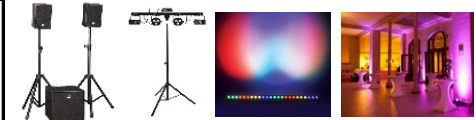

Angebotsliste Equipmentverleih

Alle Preise beziehen sich auf eine Selbstabholung.
 Lieferung und Aufbau ist nach Wunsch und Aufpreis möglich.
 Benötigte Kabelanschlüsse sind inklusive.

Eventtechnik

Pos.	Auswahl / Stk.	Beschreibung	Preis in €	Abbildung
1		PA-Anlage bis 60 Personen 2x 8er Tops, 1x 15er Sub	70,-	
2		PA-Anlage bis 100 Personen 2x 12er Tops, 1x 18er Sub	120,-	
3		PA-Anlage bis 250 Personen 2x 12er Tops, 2x 15er Sub	170,-	
4		PA-Anlage bis 400 Personen 2x 15er Tops, 2x 18er Sub	250,-	
5		PA-Anlage bis 600 Personen 4x 12er Tops, 4x 15er Sub	350,-	
6		JBL Partybox für Traureden oder kleinere Feiern (inkl. 10h Akku + Mikrofon sowie Anschlüsse)	60,-	
7		Bodennebelmaschine mit Eisbetrieb inkl. Fluid	40,-	
8		Nebelmaschine inkl. Fluid	25,-	
9		CDJ 2000 Nexus CD-Player	75,-	
10		DJM 900 Nexus Mixer	75,-	
11		2x CDJ 2000 Nx + 1x DJM 900 Nx-Set	200,-	
12		DJM 600 Mixer	40,-	
13		CO ₂ -Pistole inkl. 10kg Füllung (stößt auf Knopfdruck eine 8m Rauchsäule aus)	80,-	

14		Funkmikrofon inkl. Sendebox Bsp. für Sektempfänge, Trauung im Freien oder Reden	25,-
----	--	--	------

Party-Pakete

15		PA-Anlage bis 60 Personen 2x 8er Tops, 1x 15er Sub + LED-Tanzflächenlicht + LED-Bar	110,-
16		PA-Anlage bis 100 Personen 2x 12er Tops, 1x 18er Sub + LED-Tanzflächenlicht + LED-Bar + 2x Ambientelicht	160,-
17		PA-Anlage bis 250 Personen 2x 12er Tops, 2x 15er Sub + LED-Tanzflächenlicht + 4x Ambientelicht + Nebelmaschine	220,-